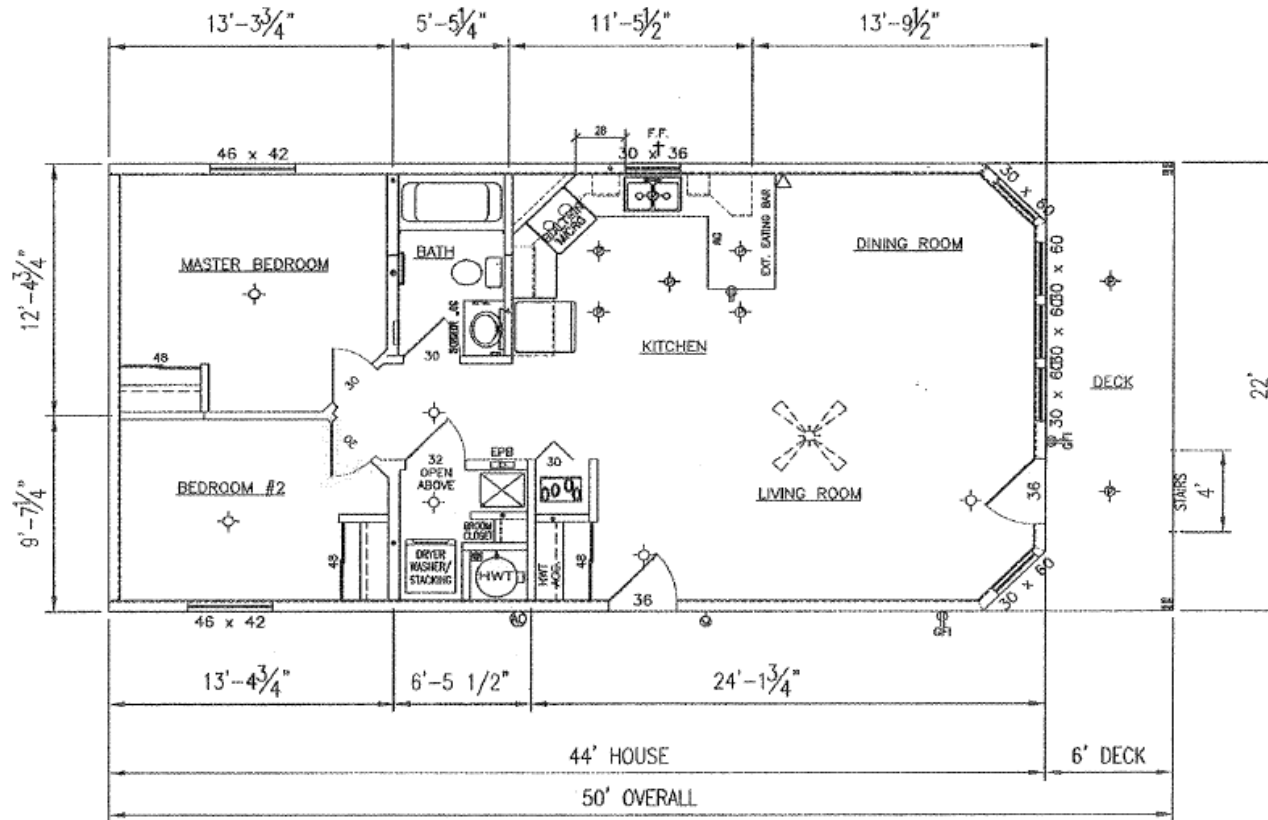

Thomas Homes & R.V. Center

Box 7020 9900-78ST Peace River, AB

www.thomashomesandriv.com PH# 780-624-2720

Pepperidge

2022 22x44 968 Sq. Ft